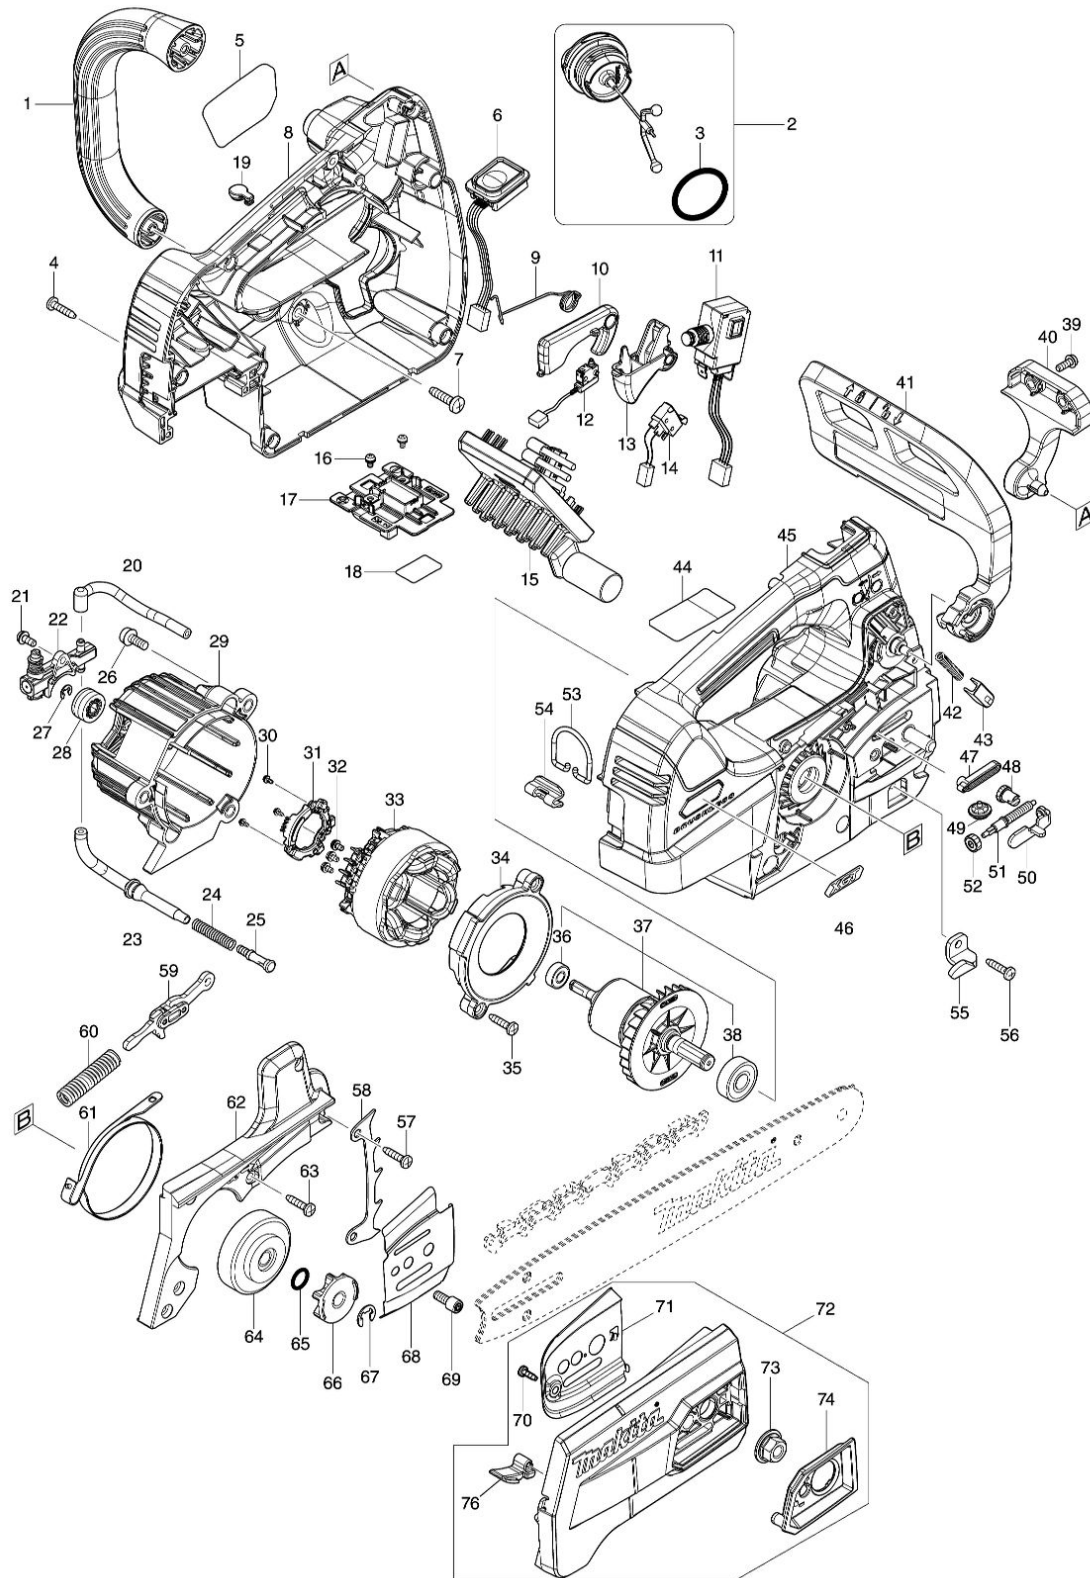

# Partdrawing for UC003GM101 - Kettingzaag

Model No. UC003G 300MM CORDLESS CHAIN SAW

Nr.	Part nr.	Name
001	413979-0	Handgreep UC002
002	122A77-2	Tankdop UC002G
003	213080-9	O-Ring 29,5Mm A
004	266326-2	Tap Schroef 4X18mm P
005	8041P3-2	Naamplaat UC003G
006	141G07-0	Schakelcircuit UC002G
006C10	810D46-0	Label A/U AS1925
007	266420-0	Schroef 4X20 Hr2811
008	183U56-5	Motorhuisset UC002G
008C10	263005-3	Rubber Pen 6 AC320H P
009	232713-7	Borgveer 10 UC002G
010	413987-1	Hendel UC002G
011	650011-1	Schakelaar UC002G
012	632L49-0	Schakelaar DUC254Z
013	459282-5	Schakelhendel UC002G
014	632L48-2	Schakelaar DUC254Z
015	620F70-5	Controller UC002G
015C10	688131-1	Lijn Filter Hm1810
016	652031-1	Schroef M3X6
017	632S63-8	Circuitunit UC002G
018	8110V6-5	Label serienr UC003G
019	422467-6	Afdekkap DUC353Z
020	422764-0	Olieslang 3x85mm UC002G
021	911113-1	Schroef 4X10
022	142156-4	Oliepomp Es-Serie
023	422765-8	Olieslang 3x109mm UC002G
024	231975-4	Drukveer Dcs230T
025	452666-6	Zuigkop DUC355/EA3201S A
026	911218-7	MET.SCHROEF PH M5X14MM CK P
027	961011-9	Stopring E-4
028	226884-0	Wormtandwiel DUC353Z
029	413904-1	Motorhuis UC002G
030	652093-9	Met.schr. M2x5mm RS002G
031	620F73-9	Sensor UC002G
032	652069-6	Kruiskop Schroef M3X6
033	629A85-9	Veld UC002G
034	413980-5	Tussenplaat UC002G P
035	266326-2	Tap Schroef 4X18mm P
036	210026-6	Kogellager 696ZZ A
037	519710-3	Anker assy UC002G
038	210059-1	Kogellager hoog T LM004 P
039	911118-1	Schroef 4X12 P
040	413907-5	Beschermkap UC002G
041	141E58-1	Beschermkap UC002G
041C10	8042N8-4	Label waarschuw UC002G
042	232714-5	Drukveer 3 UC002G